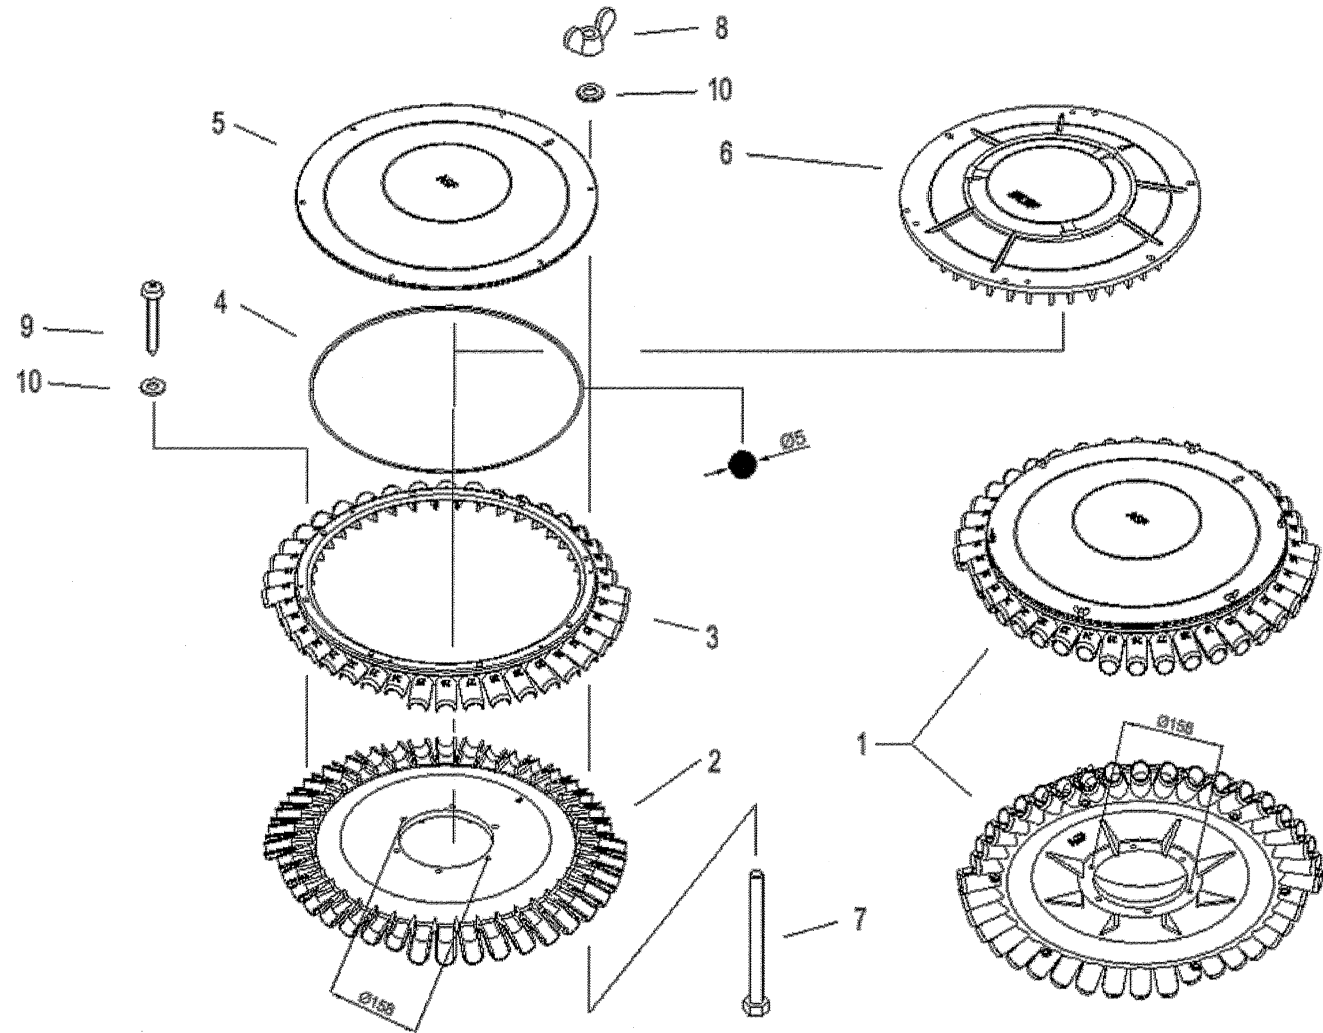

# ROZDEĽOVAČ 40 FT - FD (plast)

K065 (12/14)

P. Nr.

1	131 00880	
2	131 00700	
3	131 00840	
4	900 07001	
5	131 00860	40
6	198 00560	40/20
7	900 01005	M5x55
8	900 01010	Ø4,5x30
9	900 02007	M5
10	900 03002	Ø5,3

\* - AKTUALIZÁCIA 3.12.2014

FT-FD

K065

Rozdeľovač 40 FT - FD

Distributor 40 FT-FD

Verteiler 40 FT - FD

<i>Poz.</i>	<i>Obj.č./Order's no.</i>	<i>Názov</i>	<i>Description</i>	<i>Benennung</i>
1.	<b>13100680</b>	Rozdeľovač komplet 40 FT - FD	Distributor 40 FT-FD complete	Verteiler 40 FT - FD
2	<b>13100700</b>	Plast rozdeľovača 40 spodný FT - FD	Body of distributor 40 - lower	Plastic Verteiler 40 niedriger
3	<b>13100640</b>	Plast rozdeľovača 40 horný	Body of distributor 40 - upper	Plastic Verteiler 40 Top
4	<b>90007001</b>	Profil MPG 5 mm	Profile MPG 5 mm	Profil MPG 5 mm
5	<b>13100660</b>	Veko rozdeľovača 40 hladké	Cover of distributor 40 - smooth	Deckel Verteiler 40 glatt
6	<b>19800560</b>	Veko rozdeľovača 40 rybinové AL	Cover of distributor 40 - reduction	Deckel Verteiler 40 AL REDUKTION
7	<b>90001005</b>	Skrutka M5x55	Screw M5x55	Schraube M5x55
8	<b>90001010</b>	Skrutka 4,5x30	Screw 4,8x22	Schraube 4,8x22
9	<b>90002007</b>	Matica M5	Nut M5	Mutter M5
10	<b>90003002</b>	Podložka 5,3	Washer 5,3	Unterlegscheibe 5,3