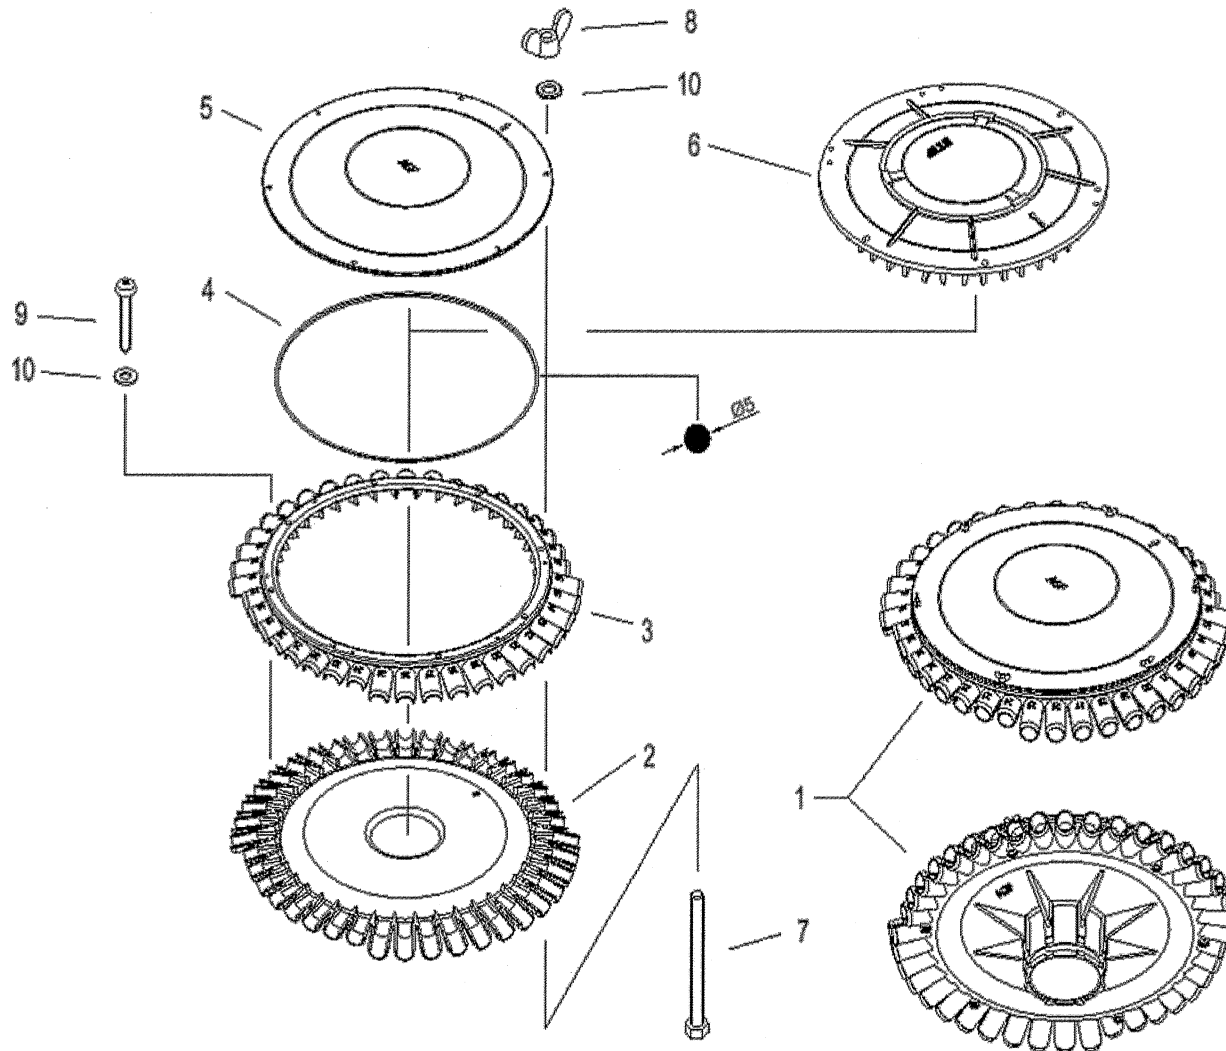

ROZDEĽOVAČ 40 ŠTANDARD (plast)

K064 (12/14)

P. Nr.

1	131 00600	
2	131 00630	
3	131 00640	
4	900 07001	
5	131 00680	40
6	198 00560	40/20
7	900 01005	M5x55
8	900 01010	Ø4,5x30
9	900 02007	M5
10	900 03002	Ø5,3

* - AKTUALIZÁCIA 3.12.2014

PMS**K064****Rozdeľovač 40 ŠTANDARD****Distributor 40 STANDARD****Verteiler 40 STANDARD**

<i>Poz.</i>	<i>Obj.č./Order's no.</i>	<i>Názov</i>	<i>Description</i>	<i>Benennung</i>
1.	13100600	Rozdeľovač komplet 40 ŠTANDARD	Distributor 40 complete STANDARD	Verteiler 40 STANDARD
2	13100630	Plast rozdeľovača 40 spodný upravený	Body of distributor 40 - lower	Plastic Verteiler 40 niedriger
3	13100640	Plast rozdeľovača 40 horný	Body of distributor 40 - upper	Plastic Verteiler 40 Top
4	90007001	Profil MPG 5 mm	Profile MPG 5 mm	Profil MPG 5 mm
5	13100660	Veko rozdeľovača 40 hladké	Cover of distributor 40 - smooth	Deckel Verteiler 40 glatt
6	19800560	Veko rozdeľovača 40 rybinové AL	Cover of distributor 40 - reduction	Deckel Verteiler 40 AL REDUKTION
7	90001005	Skrutka M5x55	Screw M5x55	Schraube M5x55
8	90001537	Skrutka 4,8x22	Screw 4,8x22	Schraube 4,8x22
9	90002007	Matica M5	Nut M5	Mutter M5
10	90003002	Podložka 5,3	Washer 5,3	Unterlegscheibe 5,3