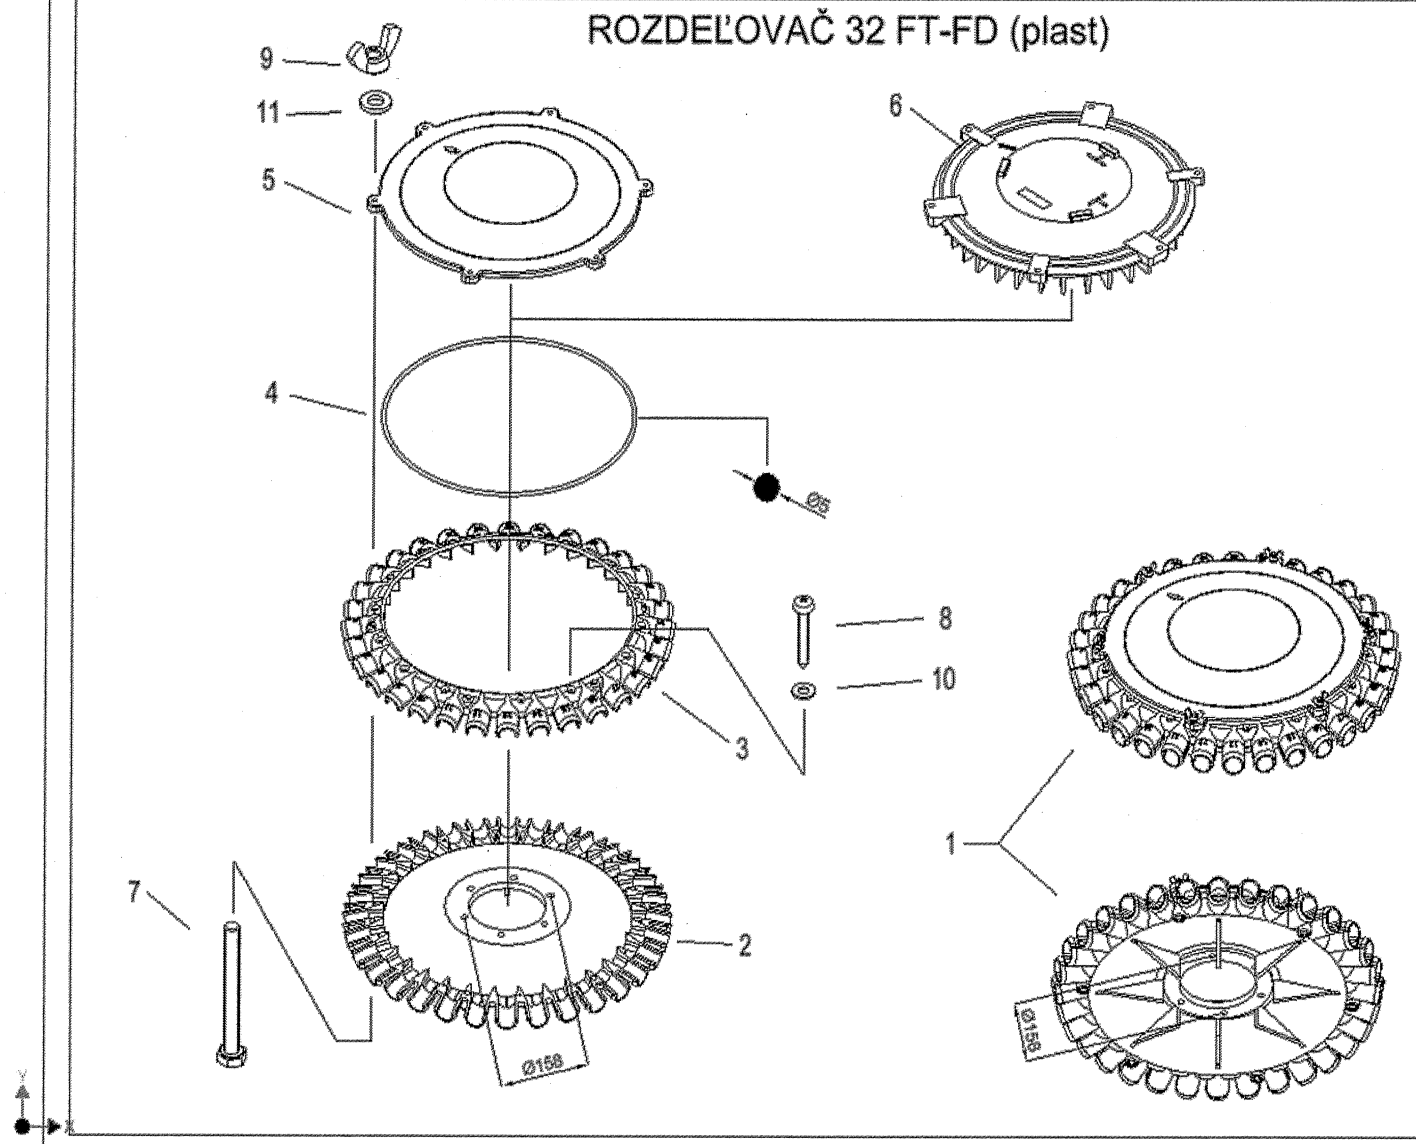

ROZDEĽOVAČ 32 FT-FD (plast)

K063 (12/14)

P. Nr.

1	172 01810	
2	172 01640	
3	131 00330	
4	900 07001	
5	131 00340	32
6	198 00710	32/16 AL
7	900 01003	M6x55
8	900 01487	Ø4,5x25
9	900 02113	M8
10	900 03002	Ø6,3
11	900 03006	Ø6,4

AKTUALIZÁCIA 4.12.2014

<i>Poz.</i>	<i>Obj.č./Order's no.</i>	<i>Názov</i>	<i>Description</i>	<i>Benennung</i>
1.	17201810	Rozdeľovač komplet 32 FT - FD	Distributor 32 FT-FD complete	Verteilier 32 FT - FD
2.	17201640	Plast rozdeľovača 32 spodný upravený	Body of distributor 32 - lower	Plastic Verteiler 32 niedriger
3.	13100330	Plast rozdeľovača 32 horný	Body of distributor 32 - upper	Plastic Verteiler 32 top
4.	90007001	Profil MPG Ø5 mm	Profile MPG 5 mm	Profil MPG 5 mm
5.	13100340	Veko rozdeľovača 32 hladké	Cover of distributor 32 - smooth	Deckel Verteiler 32 glatt
6.	19800710	Veko rozdeľovača 32 rybinové AL	Cover of distributor 32 - reduction	Deckel Verteiler 32 AL REDUKTION
7.	90001003	Skrutka M 6x55	Screw M6x55	Schraube M 6x55
8.	90001487	Skrutka 3,9x22	Screw 3,9x22	Schraube 3,9x22
9.	90002113	Matica M6	Nut M6	Mutter M6
10.	90003001	Podložka 5	Washer 4,3	Unterlegscheibe 4.3
11.	90003006	Podložka 6,4	Washer 6,4	Unterlegscheibe 6.4