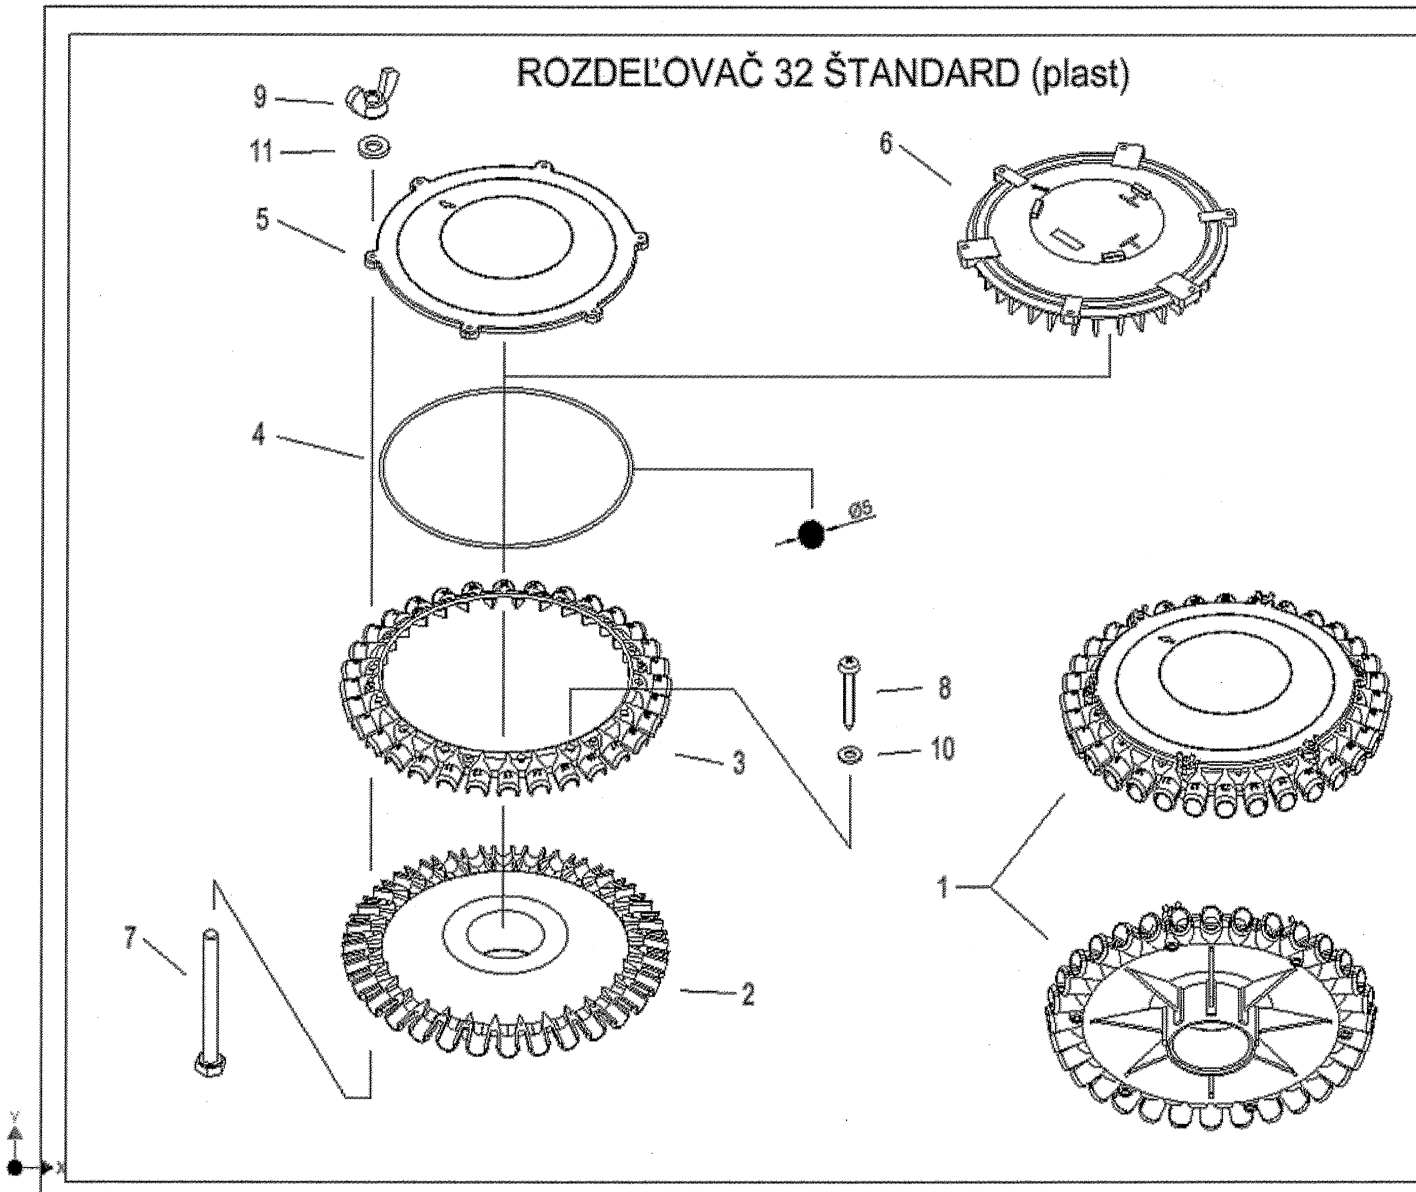

# ROZDELOVAČ 32 ŠTANDARD (plast)

K062 (12/14)

P.	Nr.		
1	131 00300		
2	131 00320		
3	131 00330		
4	900 07001		
5	131 00340	32	
6	198 00710	32/16 AL	
7	900 01003	M6x55	
8	900 01487	Ø4,5x25	
9	900 02113	M6	
10	900 03002	Ø5,3	
11	900 03006	Ø6,4	

\* - AKTUALIZÁCIA 3.12.2014

<i>Poz.</i>	<i>Obj.č./Order's no.</i>	<i>Názov</i>	<i>Description</i>	<i>Benennung</i>
1.	<b>13100300</b>	Rozdeľovač komplet 32 ŠTANDARD	Distributor 32 complete STANDARD	Verteilier 32 STANDARD
2.	<b>13100320</b>	Plast rozdeľovača 32 spodný upravený	Body of distributor 32 - lower	Plastic Verteiler 32 niedriger
3.	<b>13100330</b>	Plast rozdeľovača 32 horný	Body of distributor 32 - upper	Plastic Verteiler 32 top
4.	<b>90007001</b>	Profil MPG 5 mm	Profile MPG 5 mm	Profil MPG 5 mm
5.	<b>90007001</b>	Veko rozdeľovača 32 hladké	Cover of distributor 32 - smooth	Deckel Verteiler 32 glatt
6.	<b>19800710</b>	Veko rozdeľovača 32 rybinové AL	Cover of distributor 32 - reduction	Deckel Verteiler 32 AL REDUKTION
7.	<b>90001003</b>	Skrutka M 6x55	Screw M6x55	Schraube M 6x55
8.	<b>90001487</b>	Skrutka 4,5x25	Screw 4,5x25	Schraube 4,5x25
9.	<b>90002113</b>	Matica M6	Nut M6	Mutter M6
10.	<b>90003002</b>	Podložka 5,3	Washer 4,3	Unterlegscheibe 4.3
11.	<b>90003006</b>	Podložka 6,4	Washer 6,4	Unterlegscheibe 6.4