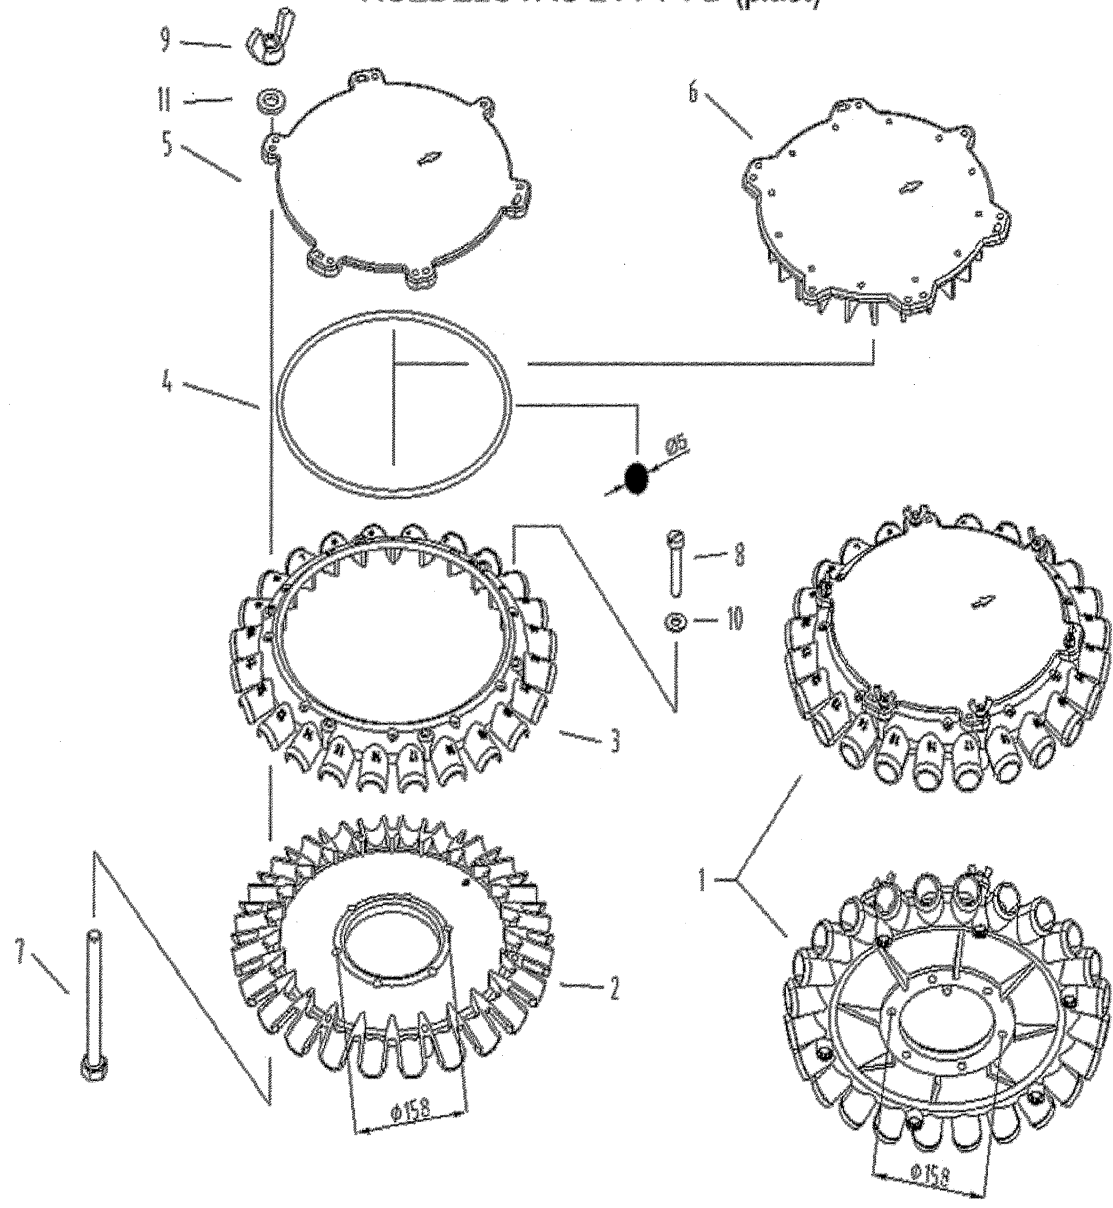

ROZDEĽOVAČ 24 FT-FD (plast)

K061 112/141

P Nr

1	172 01800	
2	172 01600	
3	131 00220	
4	900 07001	
5	131 00230	24
6	131 00250	24/12
7	900 01246	M6x50
8	900 01437	Ø4,5x25
9	900 02113	M6
10	900 03002	Ø5,3
11	900 03006	Ø6,4

AKTUALIZÁCIA 4.12.2014

<i>Poz.</i>	<i>Obj.č./Order's no.</i>	<i>Názov</i>	<i>Description</i>	<i>Benennung</i>
1.	17201800	Rozdeľovač komplet 24 FT - FD	Distributor 24 FT-FD complete	Verteiler 24 FT-FD set
2.	17201600	Plast rozdeľovača 24 spodný upravený	Body of distributor 24 - lower	Plastic Verteiler 24 niedriger
3.	13100220	Plast rozdeľovača 24 horný	Body of distributor 24 - upper	Plastic Verteiler 24 top
4.	90007001	Profil MPG 5 mm	Profile MPG 5 mm	Profil MPG 5 mm
5.	13100230	Veko rozdeľovača 24 hladké	Cover of distributor 24 - smooth	Deckel Verteiler 24 glatt
6.	13100250	Veko rozdeľovača 24 rybinové	Cover of distributor 24 - reduction	Deckel Verteiler 24 REDUKTION
7.	90001246	Skrutka M 6x50	Screw M6x50	Schraube M 6x50
8.	90001487	Skrutka 4,5x25	Screw 3,9x22	Schraube 3,9x22
9.	90002113	Matica M6	Nut M6	Mutter M6
10.	90003002	Podložka 5	Washer 4,3	Unterlegscheibe 4,3
11.	90003006	Podložka 6,4	Washer 6,4	Unterlegscheibe 6,4