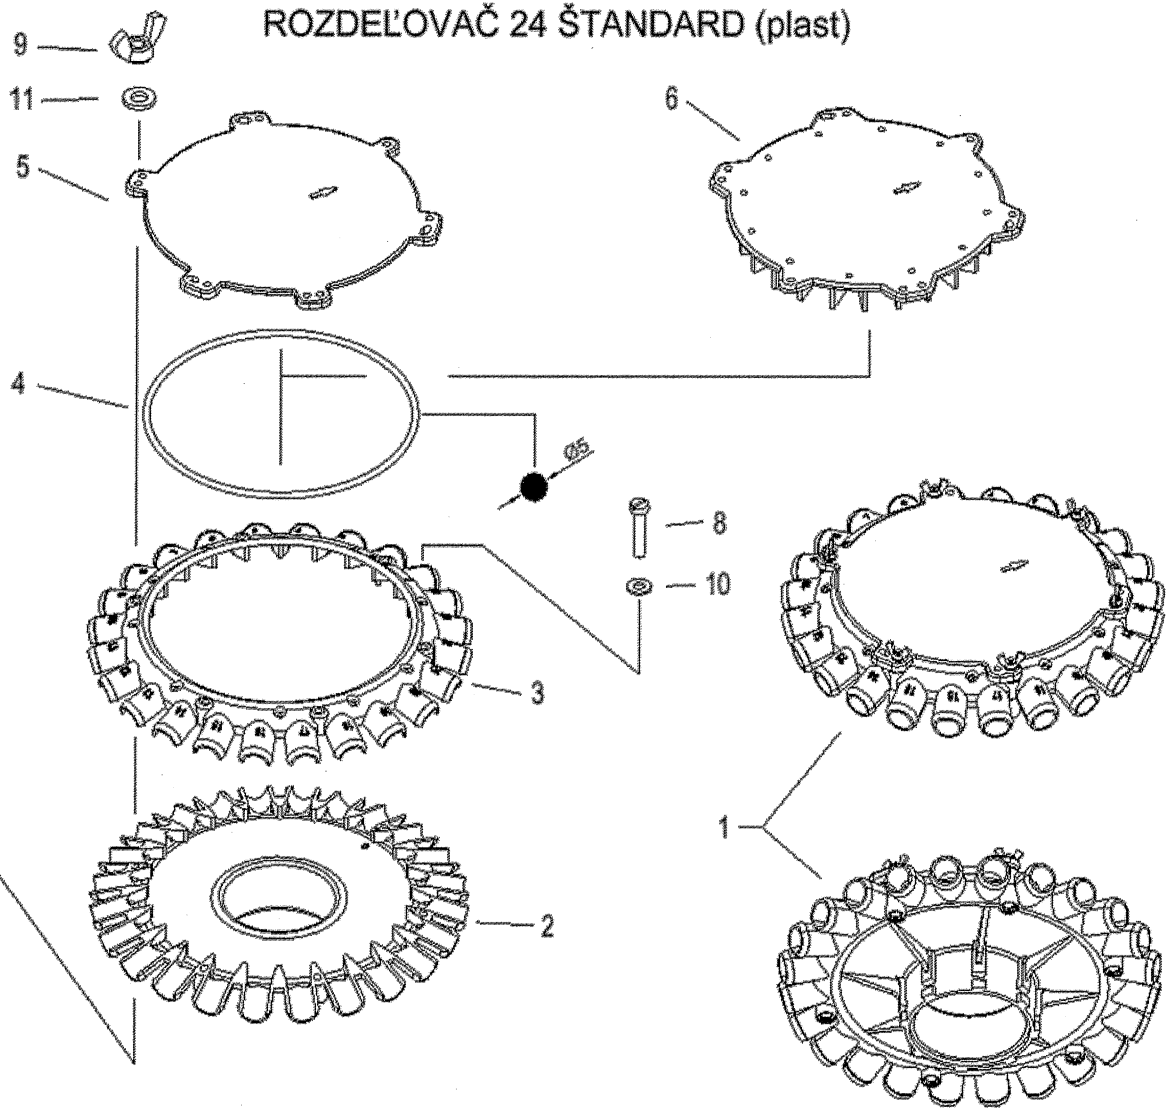

# ROZDEĽOVAČ 24 ŠTANDARD (plast)

K060 (12/14)

P. Nr.

1	131 00200	
2	131 00211	
3	131 00220	
4	900 07001	
5	131 00230	24
6	131 00250	24/12
7	900 01246	M6x50
8	900 01487	Ø4,5x25
9	900 02113	M6
10	900 03002	Ø5,3
11	900 03006	Ø6,4

\* - AKTUALIZÁCIA 3.12.2014

<i>Poz.</i>	<i>Obj.č./Order's no.</i>	<i>Názov</i>	<i>Description</i>	<i>Benennung</i>
1.	<b>13100200</b>	Rozdeľovač komplet 24 ŠTANDARD	Distributor 24 complete STANDARD	Luftverteiler 24 set STANDARD
2.	<b>13100211</b>	Plast rozdeľovača 24 spodný upravený	Body of distributor 24 - lower	Plastic Teiler 24 niedriger eingestellt
3.	<b>13100220</b>	Plast rozdeľovača 24 horný	Body of distributor 24 - upper	Plastic Teiler 24 top
4.	<b>90007001</b>	Profil MPG Ø5 mm	Profile MPG 5 mm	Profil MPG 5 mm
5.	<b>13100230</b>	Veko rozdeľovača 24 hladké	Cover of distributor 24 - smooth	Deckel Verteiler 24 glatt
6.	<b>13100250</b>	Veko rozdeľovača 24 rybinové	Cover of distributor 24 - reduction	Deckel Verteiler 24 REDUKTION
7.	<b>90001246</b>	Skrutka M 6x50	Screw M 6x50	Schraube M 6x50
8.	<b>90001487</b>	Skrutka 4,5x25	Screw 3,9x22	Schraube 3,9x22
9.	<b>90002113</b>	Matica M6	Nut M6	Mutter M6
10.	<b>90003002</b>	Podložka 5	Washer 4,3	Unterlegscheibe 4,3
11.	<b>90003006</b>	Podložka 6,4	Washer 6,4	Unterlegscheibe 6,4