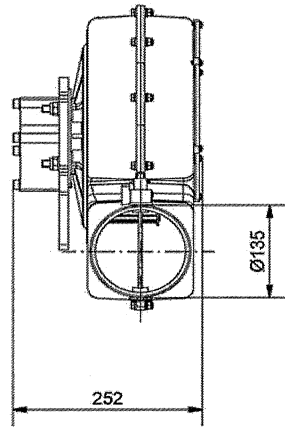

POLOHA DRŽIAKA
SNÍMAČA OTÁČOK

K013/B (6/20)

P.	Nr.
7	184 02320
9	184 00022
25	900 20295

Poz.	Obj.č./Order's no.	Názov	Description	Benennung
1.	18400100	Teleso ventilátora 1	Body 1	Korper 1
2	18400200	Teleso ventilátora 2	Body 2	Korper 2
3	18400300	Obežné kolo ventilátora	Runner of ventilator	Laufrad
4	18400600	Mriežka	Screen	Deckel
5	18400400	Klapka ventilátora	Flap of ventilator	Klappe
6	18400500	Pružina klapky	Spring	Feder
7	18402320	Držiak ventilátora	Holder of ventilator fan	Lüfterhalter
8	18402311	Terčik	Pull out part	Kontraktive Teil
9	18400026	Ventilátor pre ložiskovú predlohu	Ventilator for bearing gearbox	Ventilator für Lagermuster
10	90031042	Samolepka Ventilátor	Sticker Ventilator	Etikette Geblase
11	90001055	Skrutka M10x25	Screw M10x25	Screw M10x25
12	90001086	Skrutka M8x80	Screw M8x80	Screw M8x80
13.	90001033	Skrutka M 6x25	Screw M6x25	Schraube M6x25
14.	90001103	Skrutka M 3,9x22	Screw M 3,9x22	Schraube M 3,9x22
15.	90001062	Skrutka M 10x50	Screw M10x50	Schraube M10x50
16.	90002005	Matica M 6	Nut M 6	Mutter M 6
17.	90002112	Matica M 10	Nut M 10	Mutter M 10
18.	90003006	Podložka 6,4	Washer 6,4	Unterlegscheibe 6,4
19.	90003001	Podložka 4,3	Washer 4,3	Unterlegscheibe 4,3
20.	90003014	Podložka 10,5	Washer 10,5	Unterlegscheibe 10,5
21.	90003661	Podložka 8	Washer 8	Unterlegscheibe 8
22.	90003055	Podložka 8,4	Washer	Unterlegscheibe
23.	18402341	Držiak snímača	Holder of sensor	Sensorhalter
24.	18402350	Podložka	Washer	Unterlegscheibe
25.	90020295	Prevodovka - hydropon	Gearbox - hydrodrive	Hydraulisches Antriebsgetriebe
26.	90001086	Skrutka M8x80	Screw M8x80	Schraube M8x80