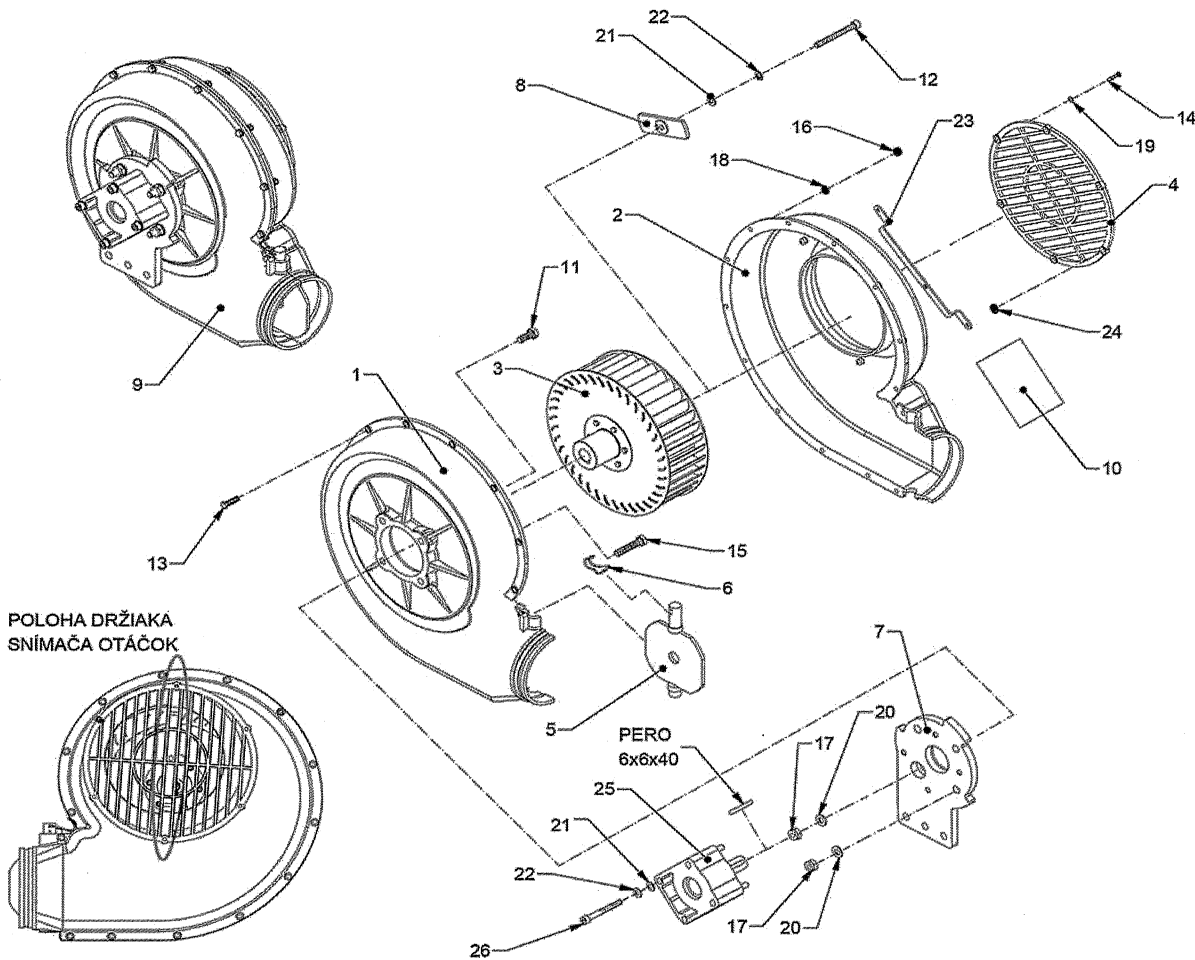

POLOHA DRŽIAKA
SNÍMAČA OTÁČOK

K013/B (6/20)

P.	Nr.
7	184 02320
9	184 00022
25	900 20295

Poz.	Obj.č./Order's no.	Názov	Description	Benennung
1.	18400100	Teleso ventilátora 1	Body 1	Korper 1
2	18400200	Teleso ventilátora 2	Body 2	Korper 2
3	18400300	Obežné kolo ventilátora	Runner of ventilator	Laufrad
4	18400600	Mriežka	Screen	Deckel
5	18400400	Klapka ventilátora	Flap of ventilator	Klappe
6	18400500	Pružina klapky	Spring	Feder
7	18402320	Držiak ventilátora	Holder of ventilator fan	Lüfterhalter
8	18402311	Terčik	Pull out part	Kontraktive Teil
9	18400026	Ventilátor pre ložiskovú predlohu	Ventilator for bearing gearbox	Ventilator für Lagermuster
10	90031042	Samolepka Ventilátor	Sticker Ventilator	Etikette Geblase
11	90001055	Skrutka M10x25	Screw M10x25	Screw M10x25
12	90001086	Skrutka M8x80	Screw M8x80	Screw M8x80
13.	90001033	Skrutka M 6x25	Screw M6x25	Schraube M6x25
14.	90001103	Skrutka M 3,9x22	Screw M 3,9x22	Schraube M 3,9x22
15.	90001062	Skrutka M 10x50	Screw M10x50	Schraube M10x50
16.	90002005	Matica M 6	Nut M 6	Mutter M 6
17.	90002112	Matica M 10	Nut M 10	Mutter M 10
18.	90003006	Podložka 6,4	Washer 6,4	Unterlegscheibe 6,4
19.	90003001	Podložka 4,3	Washer 4,3	Unterlegscheibe 4,3
20.	90003014	Podložka 10,5	Washer 10,5	Unterlegscheibe 10,5
21.	90003661	Podložka 8	Washer 8	Unterlegscheibe 8
22.	90003055	Podložka 8,4	Washer	Unterlegscheibe
23.	18402341	Držiak snímača	Holder of sensor	Sensorhalter
24.	18402350	Podložka	Washer	Unterlegscheibe
25.	90020295	Prevodovka - hydropon	Gearbox - hydrodrive	Hydraulisches Antriebsgetriebe
26.	90001086	Skrutka M8x80	Screw M8x80	Schraube M8x80