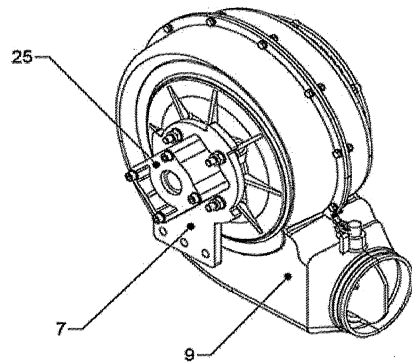

POLOHA DRŽIAKA
SNÍMAČA OTÁČOK

K013/B (6/20)

P.	Nr.
7	184 02320
9	184 00022
25	900 20295

Poz.	Obj.č./Order's no.	Názov	Description	Benennung
1.	18400100	Teleso ventilátora 1	Body 1	Korper 1
2	18400200	Teleso ventilátora 2	Body 2	Korper 2
3	18400300	Obežné kolo ventilátora	Runner of ventilator	Laufrad
4	18400600	Mriežka	Screen	Deckel
5	18400400	Klapka ventilátora	Flap of ventilator	Klappe
6	18400500	Pružina klapky	Spring	Feder
7	18402320	Držiak ventilátora	Holder of ventilator fan	Lüfterhalter
8	18402311	Terčik	Pull out part	Kontraktive Teil
9	18400026	Ventilátor pre ložiskovú predlohu	Ventilator for bearing gearbox	Ventilator für Lagermuster
10	90031042	Samolepka Ventilátor	Sticker Ventilator	Etikette Geblase
11	90001055	Skrutka M10x25	Screw M10x25	Screw M10x25
12	90001086	Skrutka M8x80	Screw M8x80	Screw M8x80
13.	90001033	Skrutka M 6x25	Screw M6x25	Schraube M6x25
14.	90001103	Skrutka M 3,9x22	Screw M 3,9x22	Schraube M 3,9x22
15.	90001062	Skrutka M 10x50	Screw M10x50	Schraube M10x50
16.	90002005	Matica M 6	Nut M 6	Mutter M 6
17.	90002112	Matica M 10	Nut M 10	Mutter M 10
18.	90003006	Podložka 6,4	Washer 6,4	Unterlegscheibe 6,4
19.	90003001	Podložka 4,3	Washer 4,3	Unterlegscheibe 4,3
20.	90003014	Podložka 10,5	Washer 10,5	Unterlegscheibe 10,5
21.	90003661	Podložka 8	Washer 8	Unterlegscheibe 8
22.	90003055	Podložka 8,4	Washer	Unterlegscheibe
23.	18402341	Držiak snímača	Holder of sensor	Sensorhalter
24.	18402350	Podložka	Washer	Unterlegscheibe
25.	90020295	Prevodovka - hydropon	Gearbox - hydrodrive	Hydraulisches Antriebsgetriebe
26.	90001086	Skrutka M8x80	Screw M8x80	Schraube M8x80